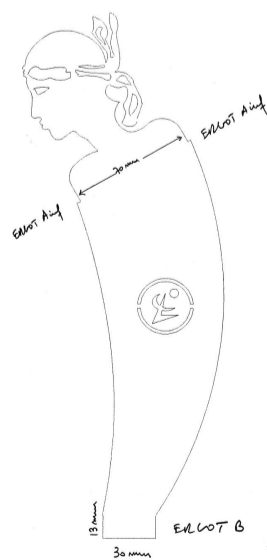

Christian LAVIGNE ★ cybersculptures

TROPHÉE CORSE
 robosculpture
 1998
 altuglas découpé au laser

CORSE

ALU Transp 10mm
 2x

E = 1

LA FENTE A
 EST TRANVERSÉE PAR LA TÊTE DU NAVIRE
 LA CAUVE DE CORSE EST BLOQUÉE
 ENTRE LES ENCOUETS Aisip et Aisif

MAULIN

ALU noir 3 mm
 2x

E = 1

ETOILES

2x change

E = 1

LES FENTES B
 REQUIERENT LES
 ENCOUETS B

Christian Lavigne ○ 1, cour de Rohan, 75006 Paris, France