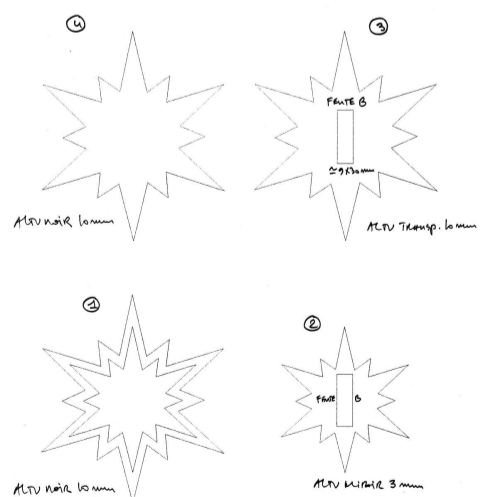

Christian LAVIGNE ★ cybersculptures

TROPHÉE CORSE
 robosculpture
 1998
 altuglas découpé au laser

CORSE

ALU Transp 10mm
 2x

E = 1

LA FENTE A
 EST TRANVERSÉE PAR LA TÊTE DU NAVIRE
 LA CAUVE DE CORSE EST BLOQUÉE
 ENTRE LES ENCOUETS Aisip et Aisif

MAULIN

ALU noir 3 mm
 2x

E = 1

ETOILES

2x change

E = 1

LES FENTES B
 REQUIERENT LES
 ENCOUETS B

Christian Lavigne ○ 1, cour de Rohan, 75006 Paris, France