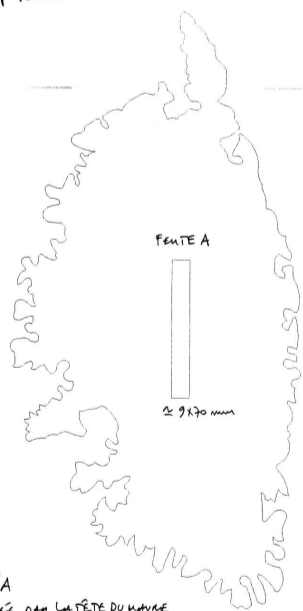

Christian LAVIGNE ★ cybersculptures

TROPHÉE CORSE
 robosculpture
 1998
 altuglas découpé au laser

CORSE

ALU Transp 10mm
 2x

E = 1

LA FENTE A
 EST TRANVERSÉE PAR LA TÊTE DU NAVIRE
 LA CAUVE DE CORSE EST BLOQUÉE
 ENTRE LES ENCOUETS Aisip et Aisif

MAULIN

ALU noir 3 mm
 2x

E = 1

ETOILES

2x change

E = 1

LES FENTES B
 REQUIERENT LES
 ENCOUETS B

Christian Lavigne ○ 1, cour de Rohan, 75006 Paris, France